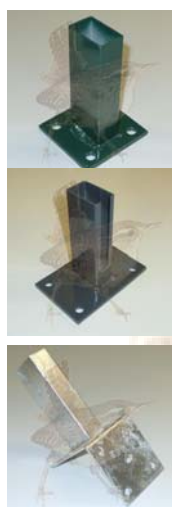

Haben Sie eine Frage zu diesem Produktblatt?

Dann klicken Sie bitte hier!

Bodenplatten

Bodenplatten für Rundrohre

für Pfosten	Hülsenlänge	Typ	Ausführung	Artikelnummer
Ø 34 mm	150 mm	Standard	verzinkt	13739
Ø 34 mm	150 mm	Standard	beschichtet grün	13738
Ø 34 mm	150 mm	Standard	beschichtet anthrazit	24208
Ø 34 mm	150 mm	L-Winkel	verzinkt	13740
Ø 34 mm	450 mm	Einschlaghülse	verzinkt	13601
Ø 42 mm	150 mm	Standard	verzinkt	13743
Ø 42 mm	150 mm	Standard	beschichtet grün	13745
Ø 42 mm	150 mm	Standard	beschichtet anthrazit	24209
Ø 42 mm	200 mm	Standard	verzinkt	13744
Ø 42 mm	200 mm	Standard	beschichtet grün	13746
Ø 42 mm	150 mm	L-Winkel	verzinkt	13747
Ø 42 mm	200 mm	L-Winkel	verzinkt	22056
Ø 48 mm	150 mm	Standard	verzinkt	13751
Ø 48 mm	150 mm	L-Winkel	verzinkt	13750
Ø 60 mm	150 mm	Standard	verzinkt	13762
Ø 60 mm	150 mm	Standard	beschichtet grün	13761

Bodenplatten und Koppelhalter für Streben – für alle Strebenstärken geeignet

Bodenplatte	Typ	Ausführung	Artikelnummer
040 x 115 mm	Bodenplatte	verzinkt	13777
100 x 100 mm	Bodenplatte	verzinkt	13730
020 x 080 mm	Kupplungshalter	verzinkt	13779
040 x 115 mm	Bodenplatte	beschichtet grün	13778
100 x 100 mm	Bodenplatte	beschichtet grün	13731
020 x 080 mm	Kupplungshalter	beschichtet grün	13780

Bodenplatten für Rechteckpfosten – für Pfosten 60 x 40 mm auf Quadratplatten

Plattengröße	Typ	Ausführung	Artikelnummer
100x100 mm	Standard	verzinkt	13763
100x100 mm	Standard	beschichtet grün	13766
150x150 mm	Standard	verzinkt	13771
150x150 mm	Standard	beschichtet grün	13772
150x100 mm	Standard	verzinkt	13767
150x100 mm	Standard	beschichtet grün	13770
150x100 mm	mit Schlitz 115 mm	verzinkt	13764
150x100 mm	mit Schlitz 115 mm	beschichtet grün	13765
150x100 mm	mit Schlitz 115 mm	beschichtet anthrazit	24211
100x100 mm	auf L-Winkel	verzinkt	13781
100x100 mm	auf L-Winkel	beschichtet grün	13782
100x100 mm	auf L-Winkel	beschichtet anthrazit	24425
100 x100 mm	auf L-Winkel mit Schlitz	verzinkt	10437