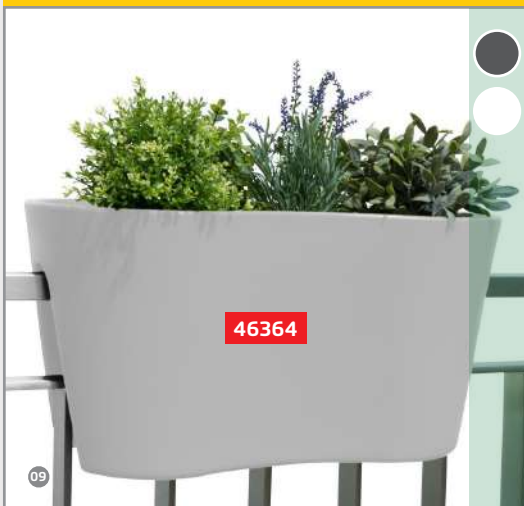

Steckling Duo!