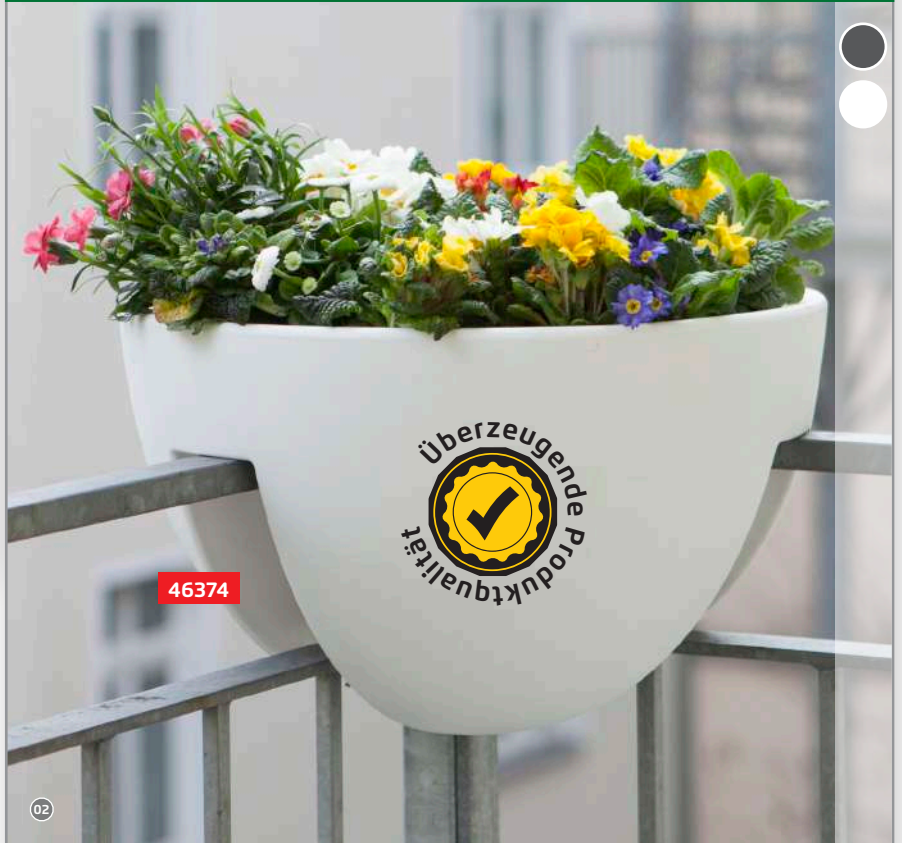

### Mehrfach bepflanztbar!

#### Pflanzturm Plantower!

- Umweltfreundlich
- Pflegeleicht
- Langlebig

### Blumenpracht über Eck genießen!

#### Pluspunkte mit Sinn!

- Witterungsbeständig
- Flexibel umsteckbar
- Leicht zu montieren
- Hochwertige Qualität
- Einzigartiges Design
- Passend für fast alle Geländer
- Für viele Zierpflanzen und Kräuter nutzbar