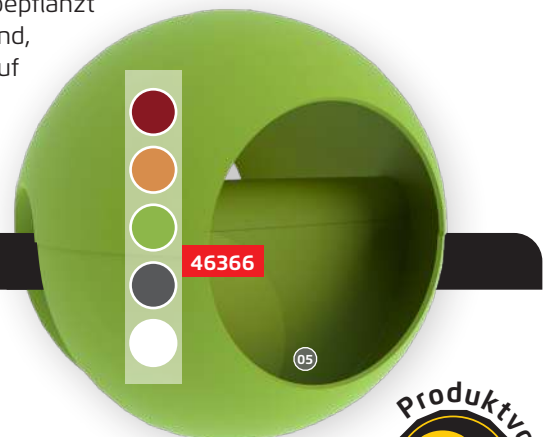

#### Pluspunkte mit Sinn!

- Witterungsbeständig
- Flexibel umsteckbar
- Leicht zu montieren
- Hochwertige Qualität
- Einzigartiges Design
- Passend für fast alle Geländer
- Für viele Zierpflanzen und Kräuter nutzbar