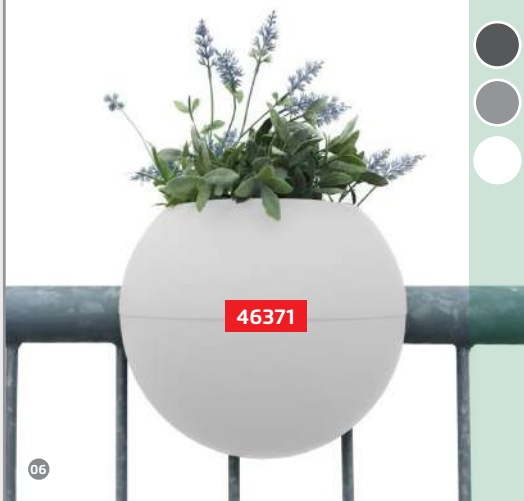

Zäune aller Art
für Ihre Sicherheit & Geborgenheit

driller

„mehr als Draht!“

Pflanzbehälter in Form!

Bloomball Kugel!