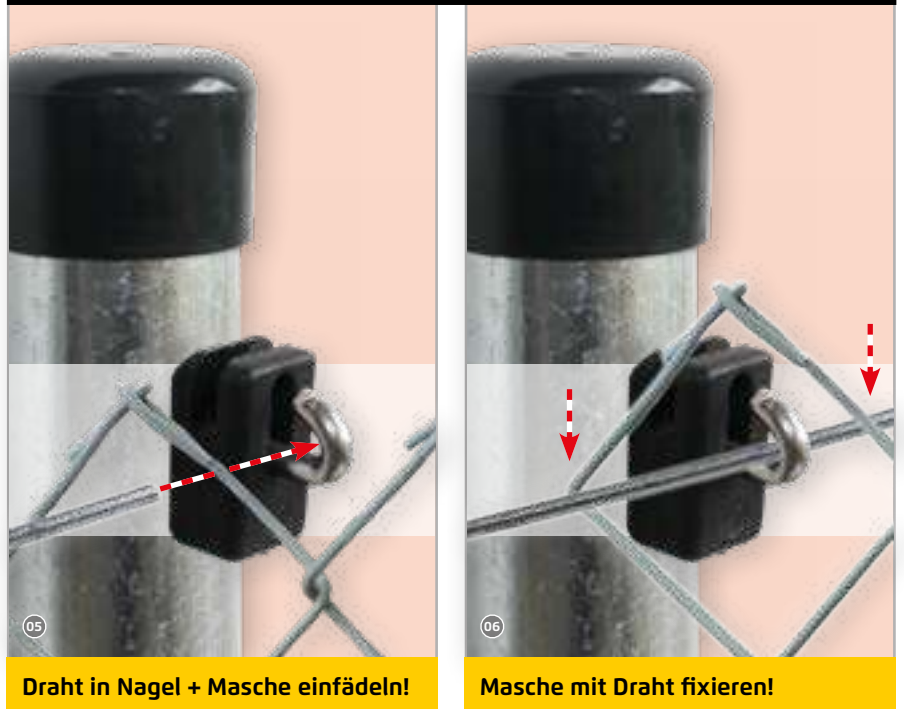

## Spanndrahthalter – Eine straffe und sichere Montage!

- Langlebig
- Innovativ
- Sicher

### Für Stahlrohre mit Bohrung geeignet!

PVC-Spanndrahthalter mit Einschlagstift aus V2A erlauben eine sichere und dauerhafte Montage von Spanndraht und Maschendraht an Rundpfosten. Für die Befestigung wird lediglich ein Hammer zum Einschlagen der Metallstifte in die Halterung benötigt. Der Draht wird zwischen Halterung und Nagel eingeklemmt und so dauerhaft gehalten. Jeder Pfosten erhält eine Halterung.

### Pluspunkte mit Sinn!

- Verschiedenen Ausführungen erhältlich
- Einfach zu montieren
- Durchdachte Handhabung
- Stabiles Material
- Auswechselbar

Zäune aller Art  
für Ihre Sicherheit & Geborgenheit

**driller**

...mehr als Draht!

Fertig montierter Maschendrahtzaun!

Der Maschendraht lässt sich problemlos am Eckpfosten in die gewünschte Richtung biegen und wird dann mit Spanndrahthalterungen am Pfosten fixiert. Je nach Höhe der Pfosten wird der Maschendraht oben, in der Mitte und unten mit Spanndrahthaltern an den Pfosten befestigt und erhält so seine Stabilität.