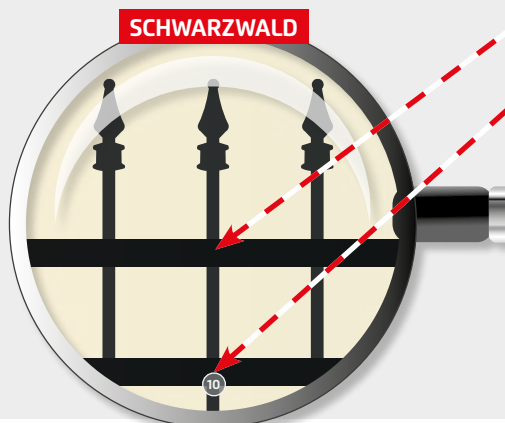

SCHWARZWALD

07