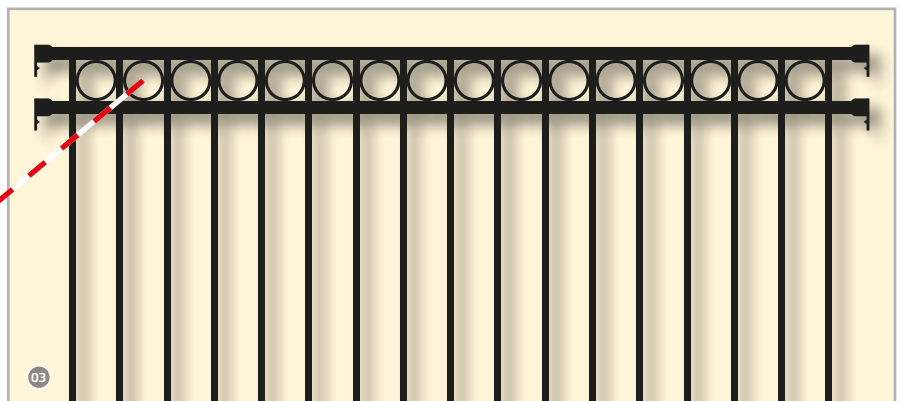

Zäune aller Art
für Ihre Sicherheit & Geborgenheit

driller

„mehr als Draht!“

Frontgitter ALU-Zaun – Breisgau, Freiburg und Schwarzwald

Diese Zaunsysteme überzeugen mit ihrem modernen Design, welches durch kreisrunde Zierornamente oder Spitzen abgerundet wird. Die Kombination aus Aluminium mit einer hochwertigen Oberflächenbeschichtung ist Garant für eine lange Lebensdauer. Die einzelnen Zaunfelder können in der Länge gekürzt werden. Dadurch eignen sie sich für jede Grundstücksgröße. Die Montage des Systems ist schnell und unkompliziert.

Elegante Einfriedungen kommen an!

- Robust
- Formschönes Design
- Individuell

Ein Blickfang vor dem Haus!

Frontgitterzaun BREISGAU!

Mit unseren passenden Einzel- und Doppeltoren können Sie Ihren Zaun noch zusätzlich erweitern. Einzeltor-Sets enthalten das jeweilige Gartentor sowie Anschlagpfosten und Klobenpfosten. Unsere Doppeltor-Sets bestehen aus den benötigten Anschlagpfosten und dem ausgewählten Tor. Erhältlich sind die Zaunsysteme in der Farben schwarz und Anthrazit. Die verfügbaren Zaunhöhen liegen zwischen 1000 mm und 1800 mm.

Kreis-Zierband mit doppeltem Querholm!

Pluspunkte mit Sinn!

- Ansprechende, klare Formen
- Montage unkompliziert und schnell
- In zwei Höhen lieferbar
- Sonderfarben auf Anfrage möglich
- Idealer Gartenzaun vor dem Haus

Bei den Varianten FREIBURG und SCHWARZWALD des Frontgitterzauns reichen die Gitter unten ca. 102 mm über die Querholme hinaus. Der Überstand der Zierspitzen oben am Zaungitter beträgt ca. 152 mm. Bei der Variante BREISGAU schließen die Gitter unten, bündig mit dem Querholm ab. Die Querholme haben, bei allen oben aufgeführten Frontgitterzäunen, das Maß 38 x 25 mm.