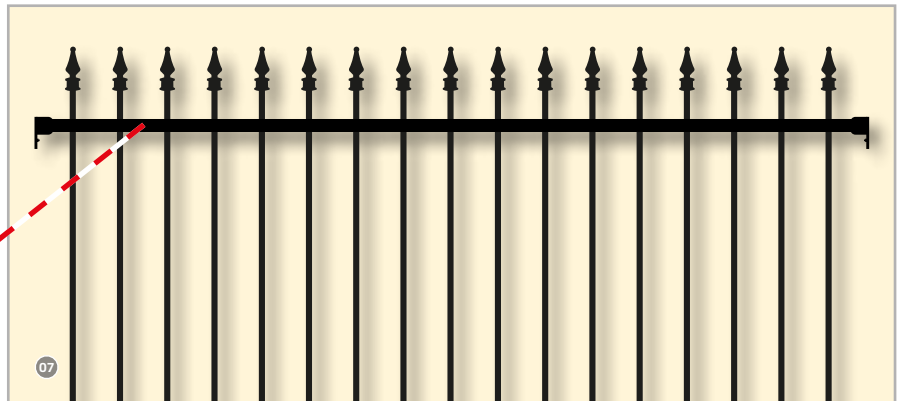

06

Spitzen-Zierband mit einfachem Querholm!