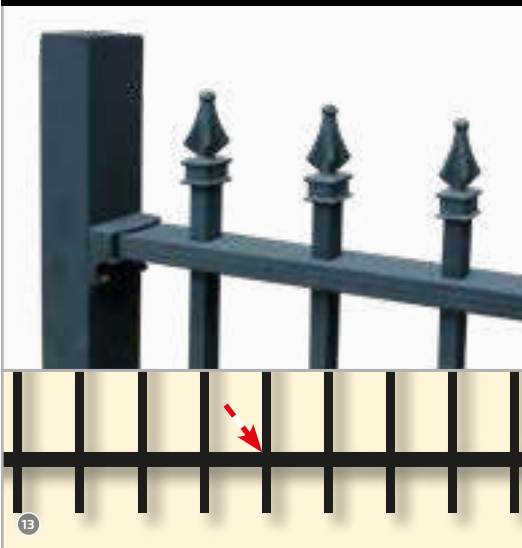

13

Unser ALU-Frontgitterzaun FREIBURG im Überblick:

Beschichtetes Produkt	Farbe	Profil	Gewicht	Breite / Höhe	Überstand unten	Artikel:
Frontgitter	schwarz	-----	7,3 kg	2000 x 1000 mm	102 mm	43996
Frontgitter	schwarz	-----	7,9 kg	2000 x 1200 mm	102 mm	44001
Frontgitter	anthrazit	-----	7,3 kg	2000 x 1000 mm	102 mm	44003
Frontgitter	anthrazit	-----	7,9 kg	2000 x 1200 mm	102 mm	44002
Pfosten Anschlag	anthrazit	60 / 60 mm	1,96 kg	1500 x 1000 mm	-----	44030
Pfosten Anschlag	anthrazit	60 / 60 mm	2,22 kg	1700 x 1200 mm	-----	44029
Pfosten Anschlag	schwarz	60 / 60 mm	1,96 kg	1500 x 1000 mm	-----	44027
Pfosten Anschlag	schwarz	60 / 60 mm	2,22 kg	1700 x 1200 mm	-----	44028
Pfosten Bänder	schwarz	60 / 60 mm	1,96 kg	1500 x 1000 mm	-----	44034
Pfosten Bänder	anthrazit	60 / 60 mm	1,96 kg	1500 x 1000 mm	-----	44031
Pfosten Bänder	anthrazit	60 / 60 mm	2,22 kg	1700 x 1200 mm	-----	44032
Pfosten Bänder	schwarz	60 / 60 mm	2,22 kg	1700 x 1200 mm	-----	44033
Pfosten Bänder	anthrazit	89 / 89 mm	10 kg	1000 x 1600 mm	-----	44037
Pfosten Bänder	anthrazit	89 / 89 mm	10 kg	1800 x 1200 mm	-----	44038
Pfosten Bänder	schwarz	89 / 89 mm	10 kg	1000 x 1600 mm	-----	44035
Pfosten Bänder	schwarz	89 / 89 mm	10 kg	1800 x 1200 mm	-----	44036
1-Flügel TOR	anthrazit	-----	5,4 kg	965 x 1000 mm	102 mm	44004
1-Flügel TOR	schwarz	-----	5,4 kg	965 x 1000 mm	102 mm	44007
1-Flügel TOR	anthrazit	-----	6,1 kg	1000 x 1200 mm	102 mm	44005
1-Flügel TOR	schwarz	-----	6,1 kg	1200 x 965 mm	102 mm	44006
2-Flügel TOR	schwarz	-----	15,8 kg	1000 x 3010 mm	102 mm	44008
2-Flügel TOR	schwarz	-----	17 kg	1200 x 3010 mm	102 mm	44009
2-Flügel TOR	anthrazit	-----	15,8 kg	1000 x 3010 mm	102 mm	44011
2-Flügel TOR	anthrazit	-----	17 kg	1200 x 3010 mm	102 mm	44010
Pfosten	schwarz	51 / 51 mm	1,646 kg	1500 x 1000 mm	-----	44023
Pfosten	schwarz	51 / 51 mm	1,865 kg	1700 x 1200 mm	-----	44024
Pfosten	anthrazit	51 / 51 mm	1,646 kg	1500 x 1000 mm	-----	44026
Pfosten	anthrazit	51 / 51 mm	1,865 kg	1700 x 1200 mm	-----	44025
Pfosten	anthrazit	51 / 51 mm	2,5 kg	2300 x 1800 mm	-----	44015
Bodenplatte	schwarz	51 / 51 mm	0,231 kg	100 x 100 mm	-----	44019