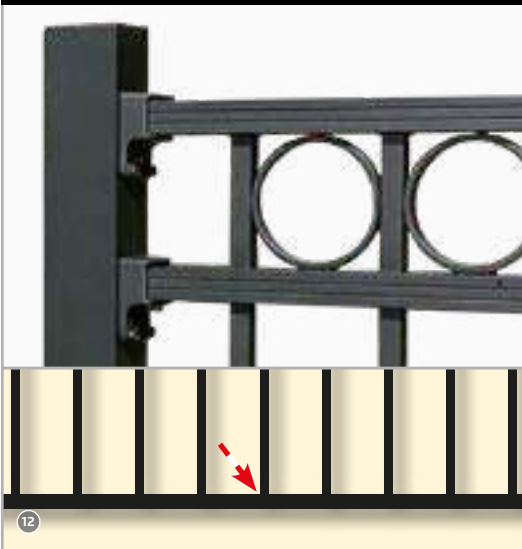

Bei den Varianten FREIBURG und SCHWARZWALD des Frontgitterzauns reichen die Gitter unten ca. 102 mm über die Querholme hinaus. Der Überstand der Zierspitzen oben am Zaungitter beträgt ca. 152 mm. Bei der Variante BREISGAU schließen die Gitter unten, bündig mit dem Querholm ab. Die Querholme haben, bei allen oben aufgeführten Frontgitterzäunen, das Maß 38 x 25 mm.

Zäune aller Art
für Ihre Sicherheit & Geborgenheit

driller

...mehr als Draht!

Die Zaungitter werden zwischen die Pfosten montiert!

BREISGAU!

Kreis oben – Gitter unten glatt!

12

FREIBURG + SCHWARZWALD!