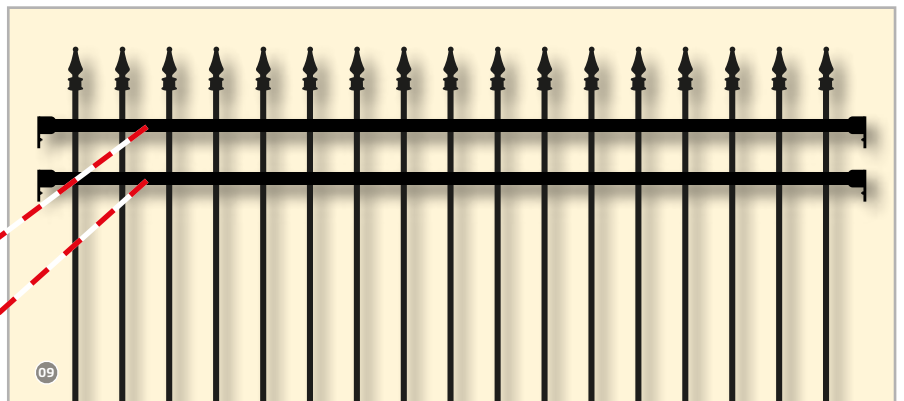

Elegante Einfriedungen kommen an!

- Robust
- Formschönes Design
- Individuell

Ein Blickfang vor dem Haus!

Frontgitterzaun BREISGAU!

Mit unseren passenden Einzel- und Doppeltoren können Sie Ihren Zaun noch zusätzlich erweitern. Einzeltor-Sets enthalten das jeweilige Gartentor sowie Anschlagpfosten und Klobenpfosten. Unsere Doppeltor-Sets bestehen aus den benötigten Anschlagpfosten und dem ausgewählten Tor. Erhältlich sind die Zaunsysteme in der Farben schwarz und Anthrazit. Die verfügbaren Zaunhöhen liegen zwischen 1000 mm und 1800 mm.

Kreis-Zierband mit doppeltem Querholm!

Pluspunkte mit Sinn!

- Ansprechende, klare Formen
- Montage unkompliziert und schnell
- In zwei Höhen lieferbar
- Sonderfarben auf Anfrage möglich
- Idealer Gartenzaun vor dem Haus

FREIBURG

05

06

Spitzen-Zierband mit einfachem Querholm!

SCHWARZWALD

07

08

Spitzen-Zierband mit doppeltem Querholm!

Bei den Varianten FREIBURG und SCHWARZWALD des Frontgitterzauns reichen die Gitter unten ca. 102 mm über die Querholme hinaus. Der Überstand der Zierspitzen oben am Zaungitter beträgt ca. 152 mm. Bei der Variante BREISGAU schließen die Gitter unten, bündig mit dem Querholm ab. Die Querholme haben, bei allen oben aufgeführten Frontgitterzäunen, das Maß 38 x 25 mm.